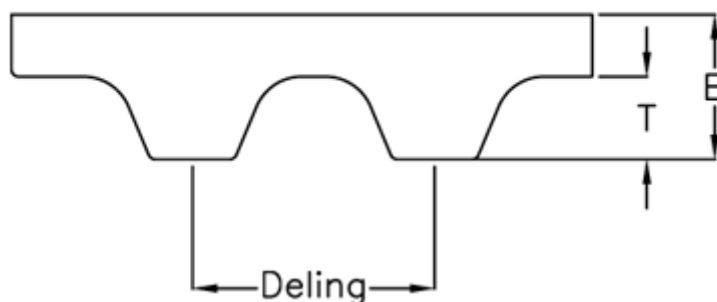

Varenummer: 602776210625

Beskrivelse: Gates tandrem Syncropower PU 12 T2.5 620

## Mål

Antal tænder	= 248
Bredde	= 12
Deling	= 2.5
Højde B mm	= 1.3
Højde T mm	= 0.7
Længde	= 620
Type	= PU 12 T2,5 620